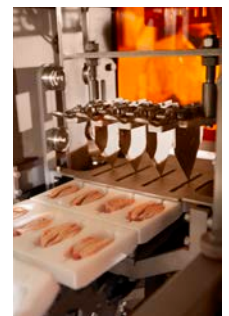

PATENT PENDING
PATENT PENDING
PATENT PENDING

Mid Wing Splitter

Los alones partidos son cada vez más populares en todo el mundo, porque son un aperitivo perfecto para comer con una sola mano. Por eso, IFEC ha desarrollado la MID una cortadora automática de alones. La máquina tiene una capacidad de hasta 7200 alones por hora y puede manejar una amplia variedad de tamaños de alones cortadas anatómicamente. La carga es muy sencilla, ya que no es necesario diferenciar entre alas izquierdas y derechas o piel hacia arriba o hacia abajo. El operario coloca los alones en bandejas con forma de alón y la máquina las divide en mitades anatómicas, incluso cuando los alones se presentan ligeramente inclinados. Tras el corte, los alones se descargan automáticamente. Como todas nuestras máquinas, la MID está fabricada exclusivamente con materiales aptos para uso alimentario, como acero inoxidable y nylon aprobado para uso alimentario, y equipada con motores y reductores de engranajes de acero inoxidable no ventilados y lavables.

PRINCIPALES VENTAJAS

- Los alones se cortan anatómicamente gracias al diseño especial de la cuchilla.
- Se adapta a una gran variedad de tamaños de alones, sin necesidad de ajuste.
- Los alones se pueden cargar longitudinalmente. No es necesario diferenciar entre piel arriba, piel abajo, ala izquierda o derecha.
- Carga manual ergonómica del producto.
- Descarga automática de productos.
- Componentes de fácil acceso para un mantenimiento y lavado óptimos.
- Facilidad de cambio de las cuchillas gracias a los dispositivos de fijación para limitar el tiempo de inactividad.
- Amplia zona de carga que permite tener varios operarios.
- Sensores de seguridad para garantizar un funcionamiento y uso seguro.